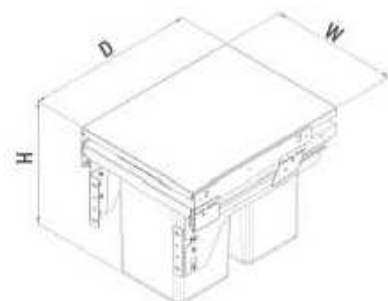

obj. číslo	Názov	MJ	Cena bez DPH	Cena s DPH
4428	ODP odpadkový kôš STARAX 800 H380 4x16 l.+2x1 l. nízky	ks	129,78	155,73
4429	ODP odpadkový kôš STARAX 900 H380 4x16 l.+1x12l.+1x1 l. nízky	ks	149,69	179,62

800 – H 380 mm / D 470 mm / W 764 mm

900 – H 380 mm / D 470 mm / W 864 mm

STARAX®

Vhodné pod drez.

obj. číslo	Názov	MJ	Cena bez DPH	Cena s DPH
2698	ODP odpadkový kôš SEGREGO 600 H330 2x15 l. nízky	ks	82,21	98,65

600 – H 330 mm / D 400 mm / W 564 mm

REJS

Vhodný pod drez.

AKCIA – APRÍL platí od 9.4.2024 do 30.4.2024 alebo do vypredania zásob.