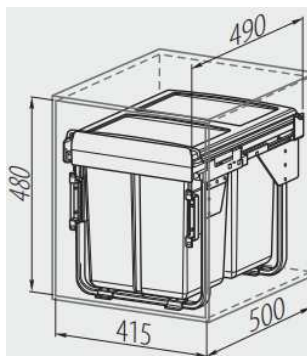

Vhodný na umiestnenie pod drez.

AKCIA – APRÍL platí od 9.4.2024 do 30.4.2024 alebo do vypredania zásob.

TEL: 0903 327 108

WEB: www.drevoxa.sk

MAIL: priadka@drevoxa.sk