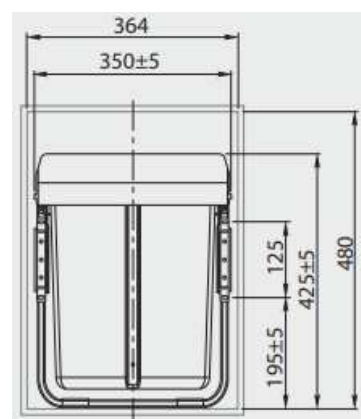

AKCIA – APRÍL

obj. číslo	Názov	MJ	Cena bez DPH	Cena s DPH
1556	ODP odpadkový kôš GTV 400 2x20 l.	ks	61,36	73,63

obj. číslo	Názov	MJ	Cena bez DPH	Cena s DPH
1315	ODP odpadkový kôš GTV 450 1x20 l. + 2x10 l.	ks	66,43	79,72
1554	ODP odpadkový kôš GTV 450 2x20 l.	ks	71,81	86,18
1625	ODP odpadkový kôš GTV 450 2x15 l. nízky	ks	68,79	82,55