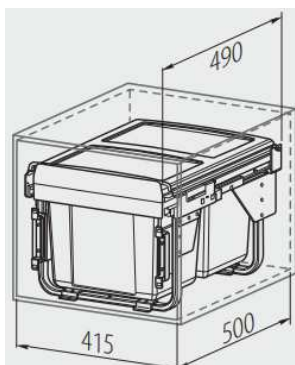

Vhodný na umiestnenie pod drez.

AKCIA – APRÍL platí od 9.4.2024 do 30.4.2024 alebo do vypredania zásob.

TEL: 0903 327 108

WEB: www.drevoxa.sk

MAIL: priadka@drevoxa.sk