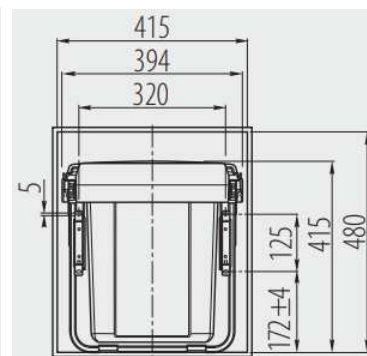

Vhodný na umiestnenie pod drez.

AKCIA – APRÍL platí od 9.4.2024 do 30.4.2024 alebo do vypredania zásob.

TEL: 0903 327 108

WEB: www.drevoxa.sk

MAIL: priadka@drevoxa.sk