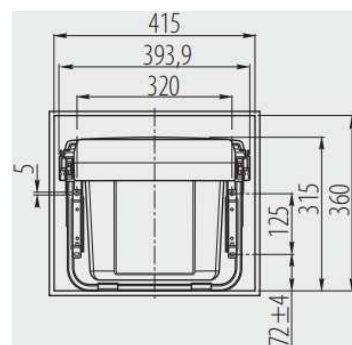

Vhodný na umiestnenie pod drez.

AKCIA – APRÍL platí od 9.4.2024 do 30.4.2024 alebo do vypredania zásob.

TEL: 0903 327 108

WEB: www.drevoxa.sk

MAIL: priadka@drevoxa.sk