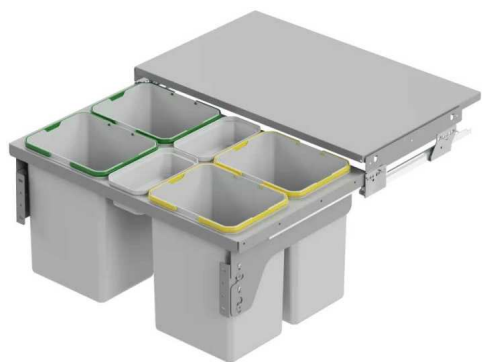

Vhodný na umiestnenie pod drez.

AKCIA – APRÍL platí od 9.4.2024 do 30.4.2024 alebo do vypredania zásob.

TEL: 0903 327 108

WEB: www.drevoxa.sk

MAIL: priadka@drevoxa.sk

AKCIA – APRÍL

obj. číslo	Názov	MJ	Cena bez DPH	Cena s DPH
4383	ODP odpadkový kôš GTV 600 2x34 l.	ks	90,74	108,88
1557	ODP odpadkový kôš GTV 600 1x34 l. + 2x17 l.	ks	96,30	115,56

obj. číslo	Názov	MJ	Cena bez DPH	Cena s DPH
4428	ODP odpadkový kôš STARAX 800 H380 4x16 l.+2x1 l. nízky	ks	129,78	155,73
4429	ODP odpadkový kôš STARAX 900 H380 4x16 l.+1x12l.+1x1 l. nízky	ks	149,69	179,62

800 – H 380 mm / D 470 mm / W 764 mm

900 – H 380 mm / D 470 mm / W 864 mm

STARAX®

Vhodné pod drez.

obj. číslo	Názov	MJ	Cena bez DPH	Cena s DPH
2698	ODP odpadkový kôš SEGREGO 600 H330 2x15 l. nízky	ks	82,21	98,65

600 – H 330 mm / D 400 mm / W 564 mm

REJS

Vhodný pod drez.

AKCIA – APRÍL platí od 9.4.2024 do 30.4.2024 alebo do vypredania zásob.