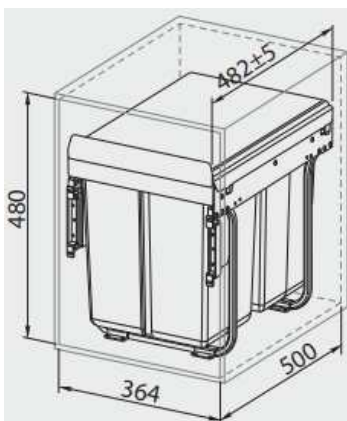

AKCIA – APRÍL

obj. číslo	Názov	MJ	Cena bez DPH	Cena s DPH
1556	ODP odpadkový kôš GTV 400 2x20 l.	ks	61,36	73,63

obj. číslo	Názov	MJ	Cena bez DPH	Cena s DPH
1315	ODP odpadkový kôš GTV 450 1x20 l. + 2x10 l.	ks	66,43	79,72
1554	ODP odpadkový kôš GTV 450 2x20 l.	ks	71,81	86,18
1625	ODP odpadkový kôš GTV 450 2x15 l. nízky	ks	68,79	82,55