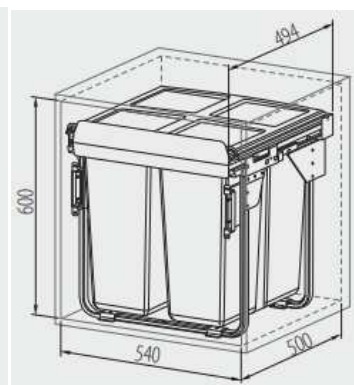

obj. číslo	Názov	MJ	Cena bez DPH	Cena s DPH
4428	ODP odpadkový kôš STARAX 800 H380 4x16 l.+2x1 l. nízky	ks	129,78	155,73
4429	ODP odpadkový kôš STARAX 900 H380 4x16 l.+1x12l.+1x1 l. nízky	ks	149,69	179,62

800 – H 380 mm / D 470 mm / W 764 mm

900 – H 380 mm / D 470 mm / W 864 mm

STARAX®

Vhodné pod drez.

obj. číslo	Názov	MJ	Cena bez DPH	Cena s DPH
2698	ODP odpadkový kôš SEGREGO 600 H330 2x15 l. nízky	ks	82,21	98,65

600 – H 330 mm / D 400 mm / W 564 mm

REJS

Vhodný pod drez.

AKCIA – APRÍL platí od 9.4.2024 do 30.4.2024 alebo do vypredania zásob.