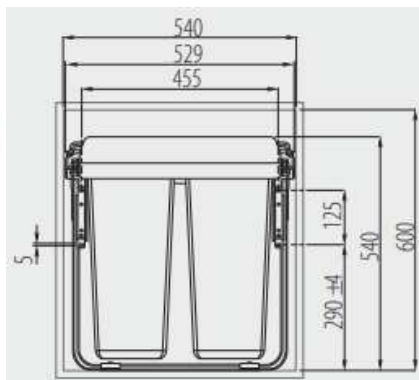

obj. číslo	Názov	MJ	Cena bez DPH	Cena s DPH
4428	ODP odpadkový kôš STARAX 800 H380 4x16 l.+2x1 l. nízky	ks	129,78	155,73
4429	ODP odpadkový kôš STARAX 900 H380 4x16 l.+1x12l.+1x1 l. nízky	ks	149,69	179,62

800 – H 380 mm / D 470 mm / W 764 mm

900 – H 380 mm / D 470 mm / W 864 mm

STARAX®

Vhodné pod drez.

obj. číslo	Názov	MJ	Cena bez DPH	Cena s DPH
2698	ODP odpadkový kôš SEGREGO 600 H330 2x15 l. nízky	ks	82,21	98,65

600 – H 330 mm / D 400 mm / W 564 mm

REJS

Vhodný pod drez.

AKCIA – APRÍL platí od 9.4.2024 do 30.4.2024 alebo do vypredania zásob.